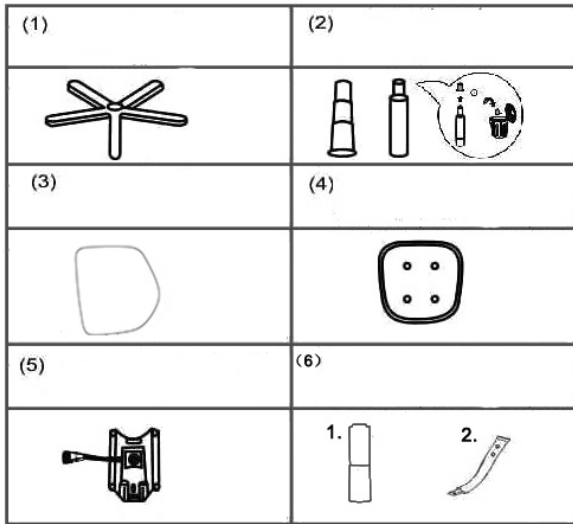

MESH 5156P

- (7)
- | | | | |
|----|---|----|----------|
| 1. |  | X1 | 10mm |
| 2. |  | X1 | |
| 3. |  | X5 | |
| 4. |  | X4 | (6X14)MM |
| 5. |  | X2 | (6X25)MM |